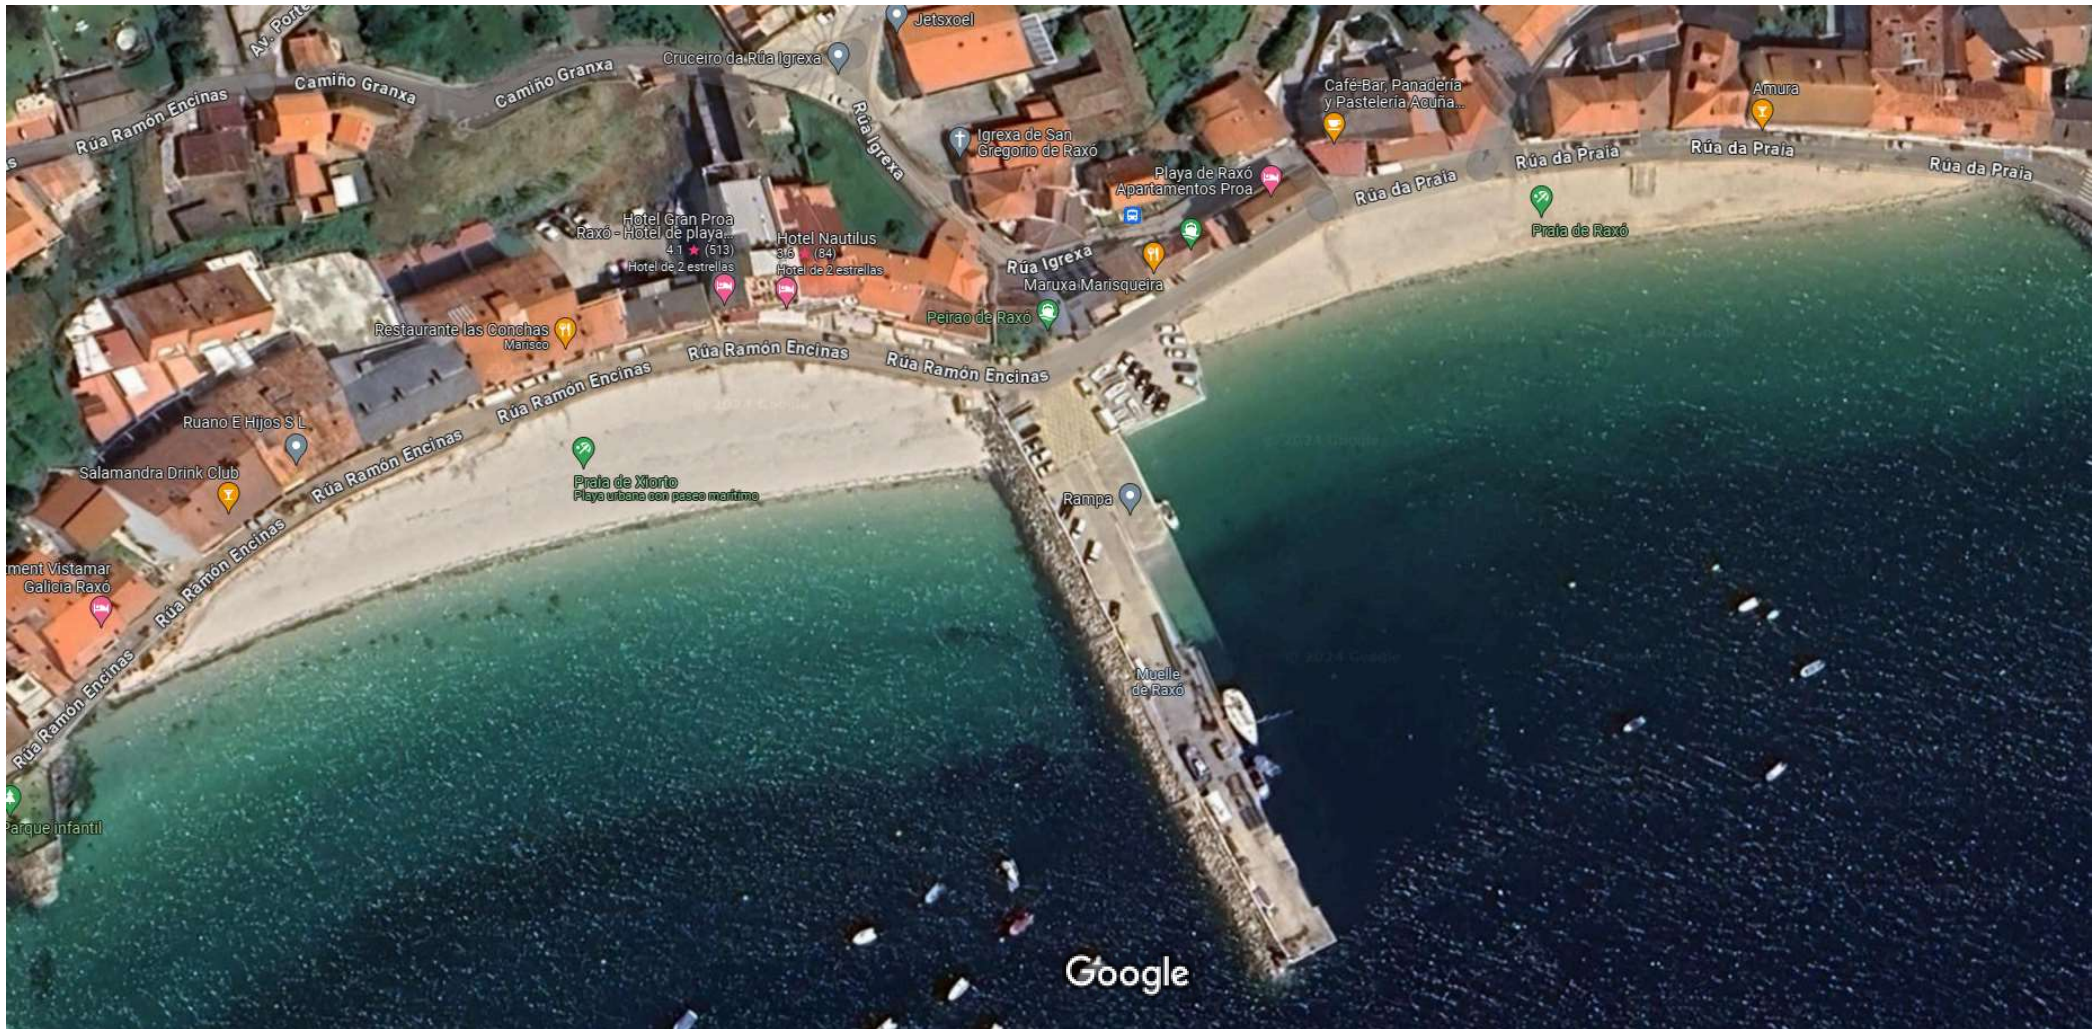

Muelle de Raxó (ubicación carpa XV feria gastronómica del 24 al 28 de julio de 2024)

Imágenes ©2024 Airbus, Maxar Technologies, Datos del mapa ©2024 Inst. Geogr. Nacional 20 m